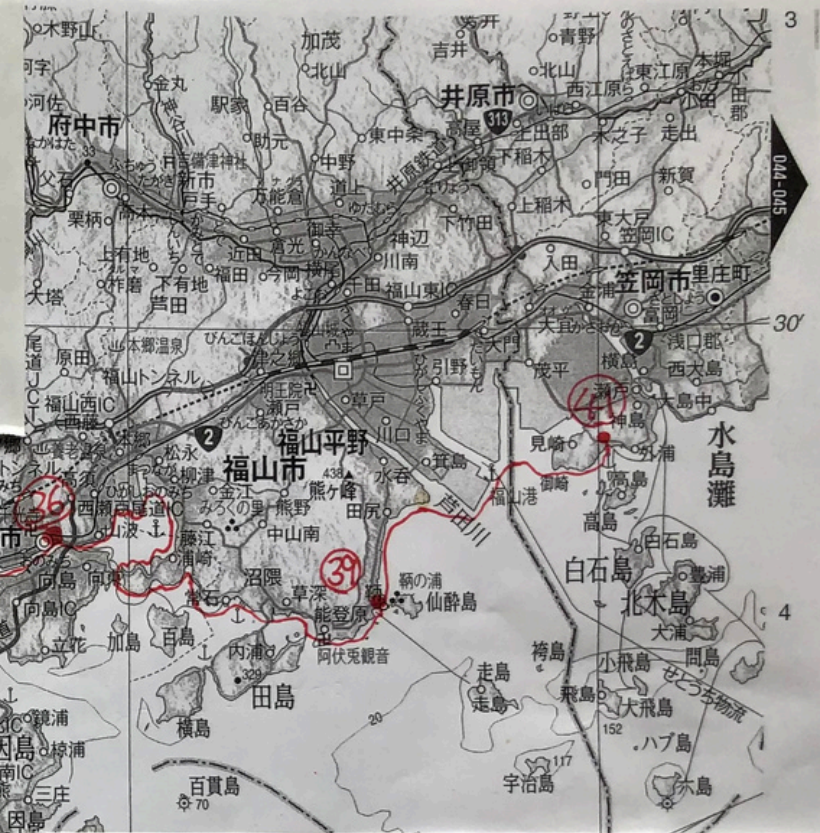

16 17 18 19 20 21 22 23 24 25 26 27 28 29 30 31 32

金輪島 坂町漁協 音戸漁協 仁方漁協 下蒲刈市民センター 安芸漁協 早田原漁協 安芸津漁協 海の駅 たけはら

32 33 34 35 36 37 38 39 40 41

尾道海の駅 浦島漁協 鞆の浦漁協 田尻漁協 笠岡市漁協

5月 約88km

6月 系64km

16~32

© Heibonsha & H.C.P.C.

034-035 45' 133°E G 15' 036-037 H 30' J 04