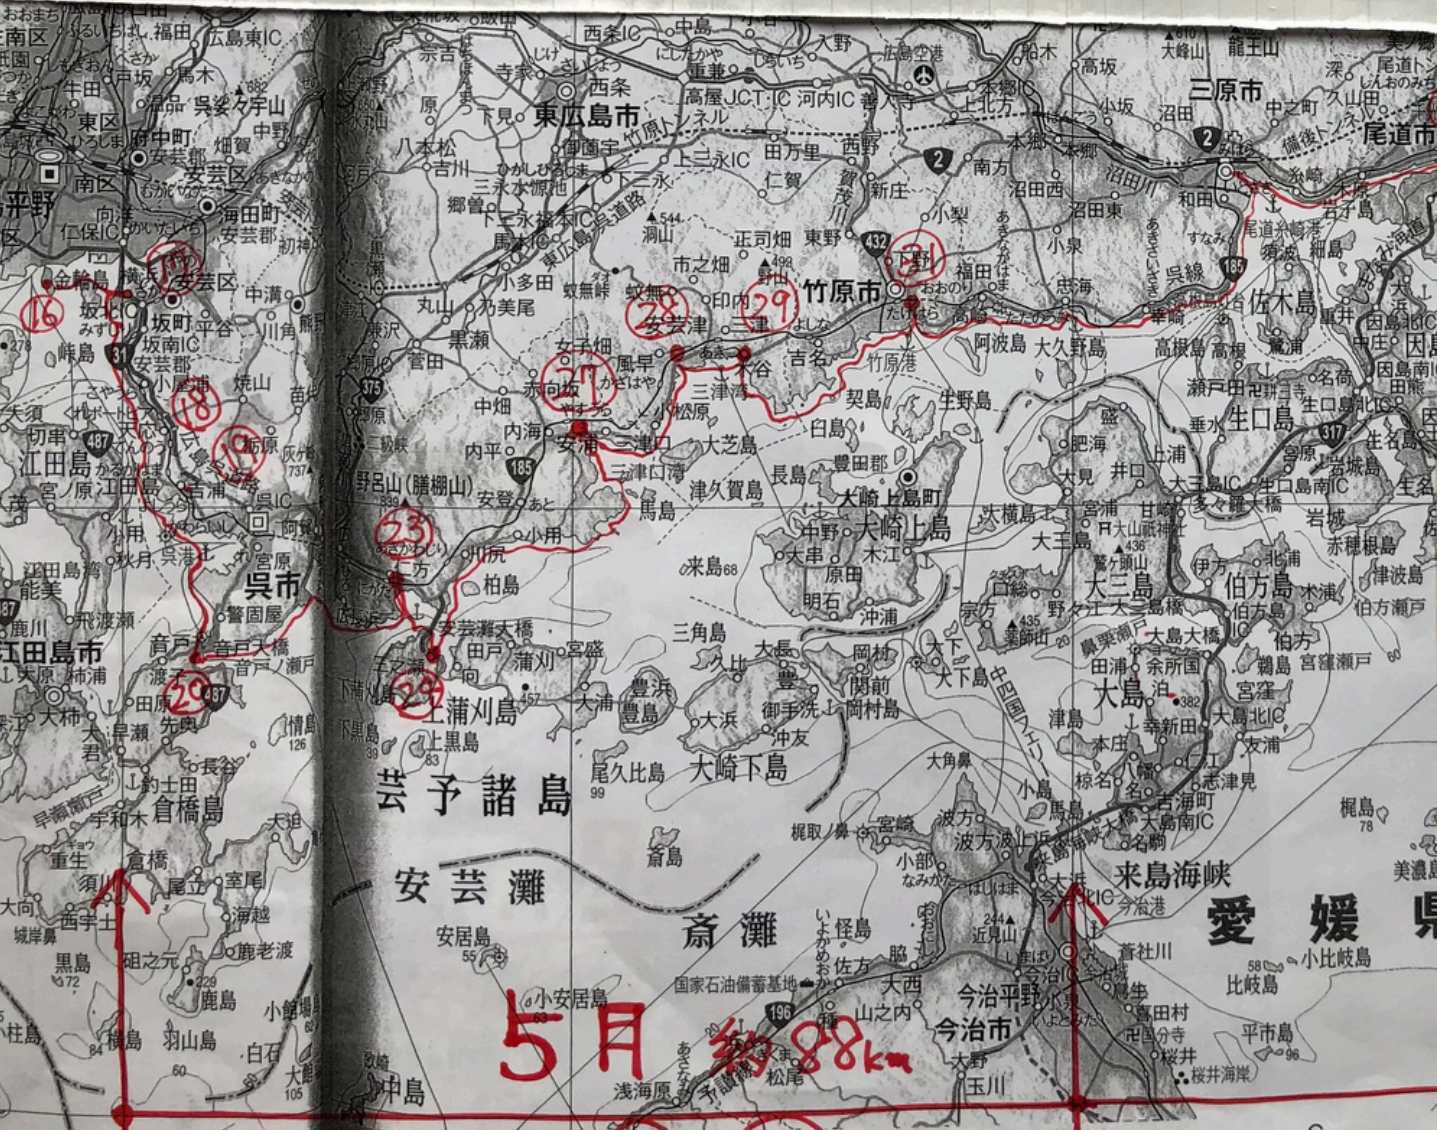

16 17 18 19 20 21 22 23 24 25 26 27 28 29 30 31 32

金輪島 坂町漁協 音戸漁協 仁方漁協 下蒲刈市民センター 安芸漁協 早田原漁協 安芸津漁協 海の駅 たけはら

32 33 34 35 36 37 38 39 40 41

尾道海の駅 浦島漁協 鞆の浦漁協 田尻漁協 笠岡市漁協

5月 約88km

6月 系64km

16~32

© Heibonsha & H.C.P.C.

034-035 45' 133°E G 15' 036-037 H 30' J 04