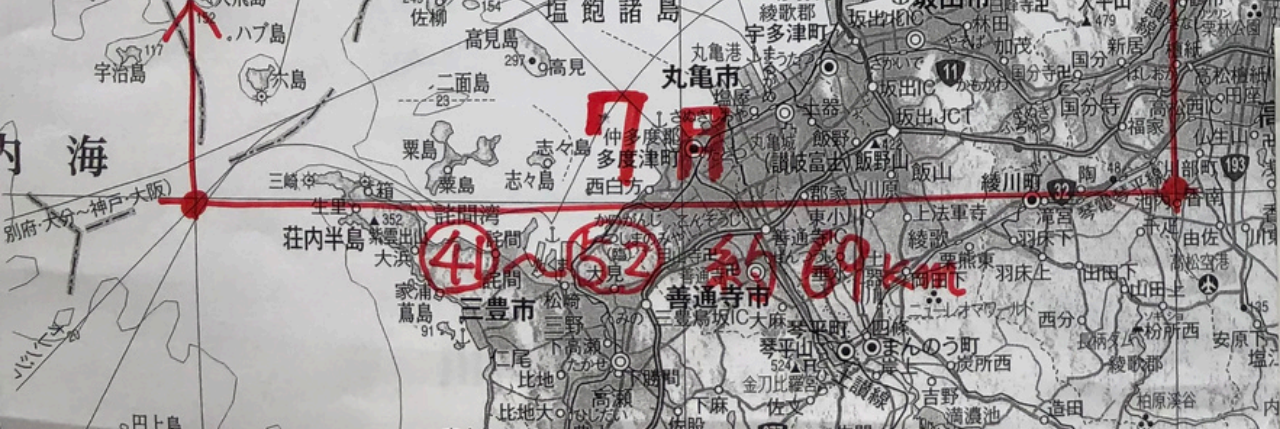

① 笠岡市漁協
 ② 黒崎連島漁協
 ③ 上水島
 ④ 見島漁協
 ⑤ 海の駅宇野
 ⑥ 胸上漁協

8月 ⑤2~⑥3 約87km

7月 ④1~⑤2 約69km

⑤2 胸上漁協
 ⑤3 笠岡市漁協
 ⑤4 九幡漁協
 ⑤5 朝日漁協
 ⑤6 牛窓漁協
 ⑤7
 ⑤8
 ⑤9
 ⑥0 吉岡と人の海
 ⑥1 赤穂市漁協本所
 ⑥2 道の駅相生白龍塚
 ⑥3 室津漁協