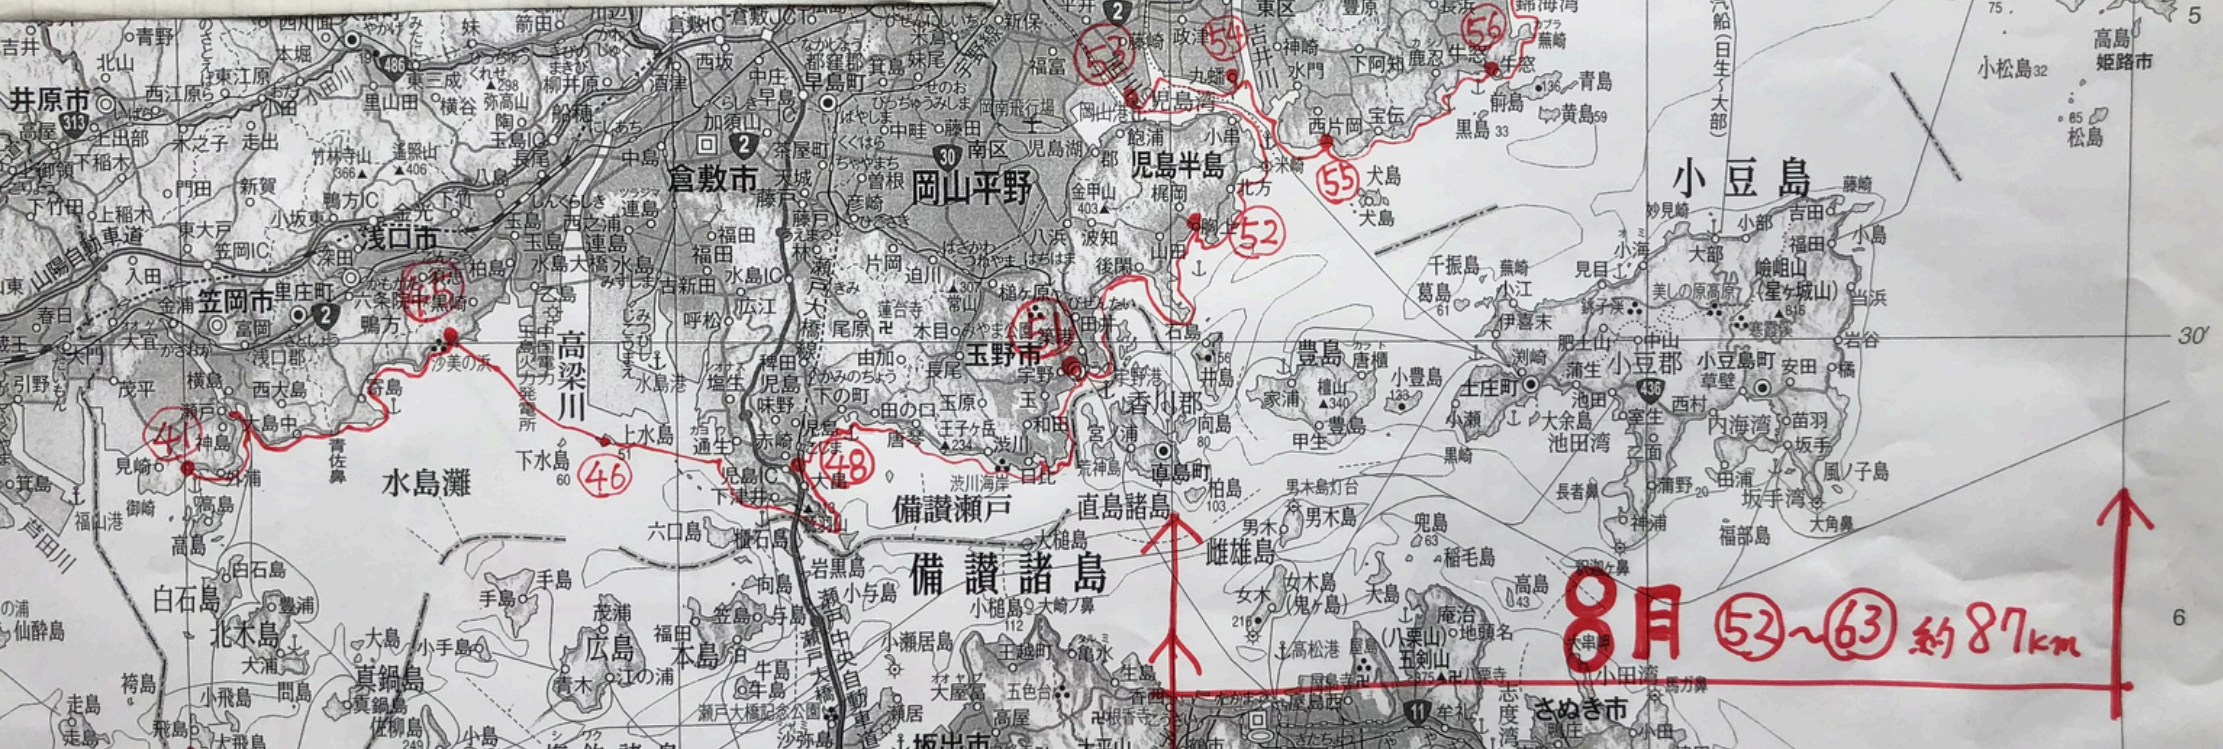

① 笠岡市漁協
 ② 黒崎連島漁協
 ③ 上水島
 ④ 見島漁協
 ⑤ 海の駅宇野
 ⑥ 胸上漁協

8月 ⑤2~⑥3 約87km

7月 ④1~⑤2 約69km

⑤2 胸上漁協
 ⑤3 笠岡市漁協
 ⑤4 九幡漁協
 ⑤5 朝日漁協
 ⑤6 牛窓漁協
 ⑤7
 ⑤8
 ⑤9
 ⑥0 吉岡と人の海
 ⑥1 赤穂市漁協本所
 ⑥2 道の駅相生白龍塚
 ⑥3 室津漁協